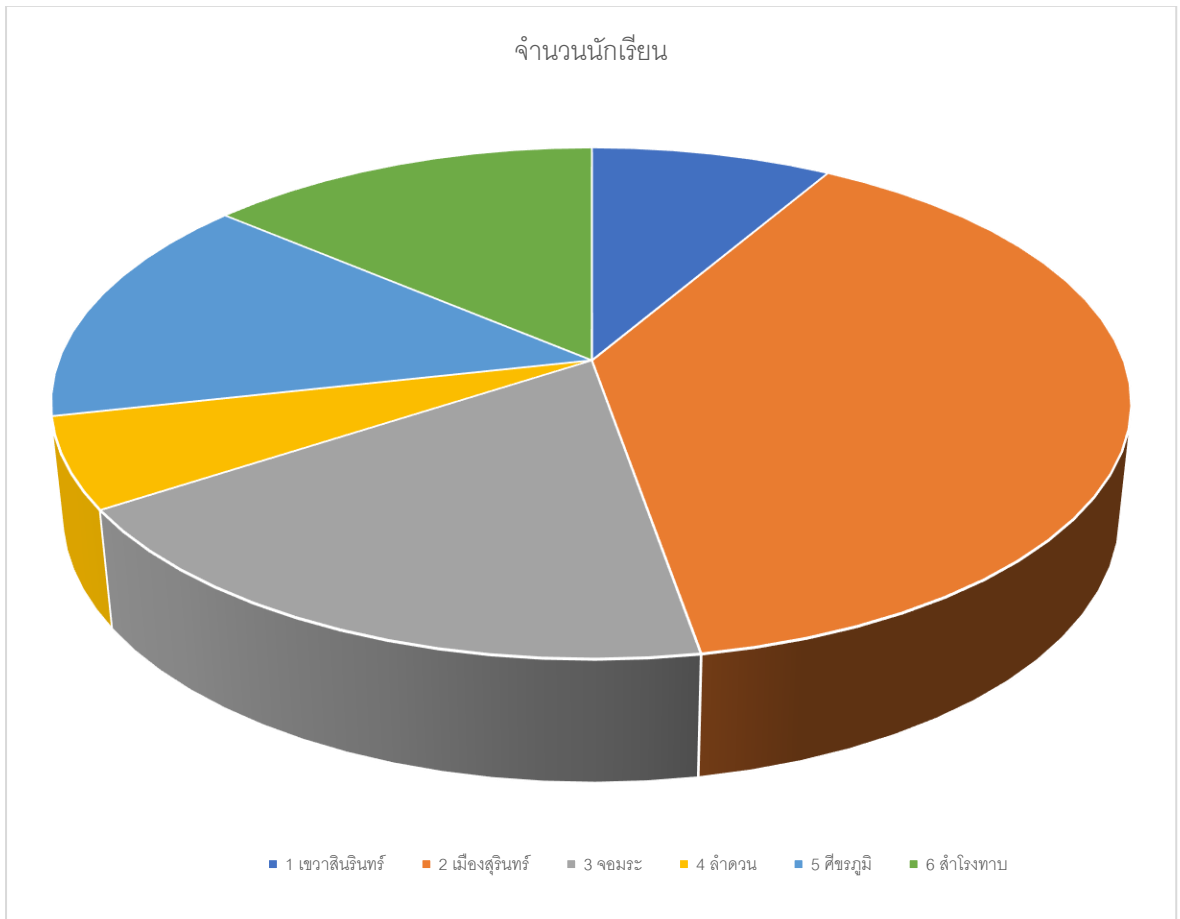

จำนวนนักเรียนมัธยมปีที่ 3 สพฐ เขต1 ปีการศึกษา 2564

ที่	อำเภอ	จำนวน
1	เขวาสินรินทร์	156
2	เมืองสุรินทร์	717
3	จอมระ	342
4	ลำดวน	106
5	ศีขรภูมิ	271
6	สำโรงทาบ	255