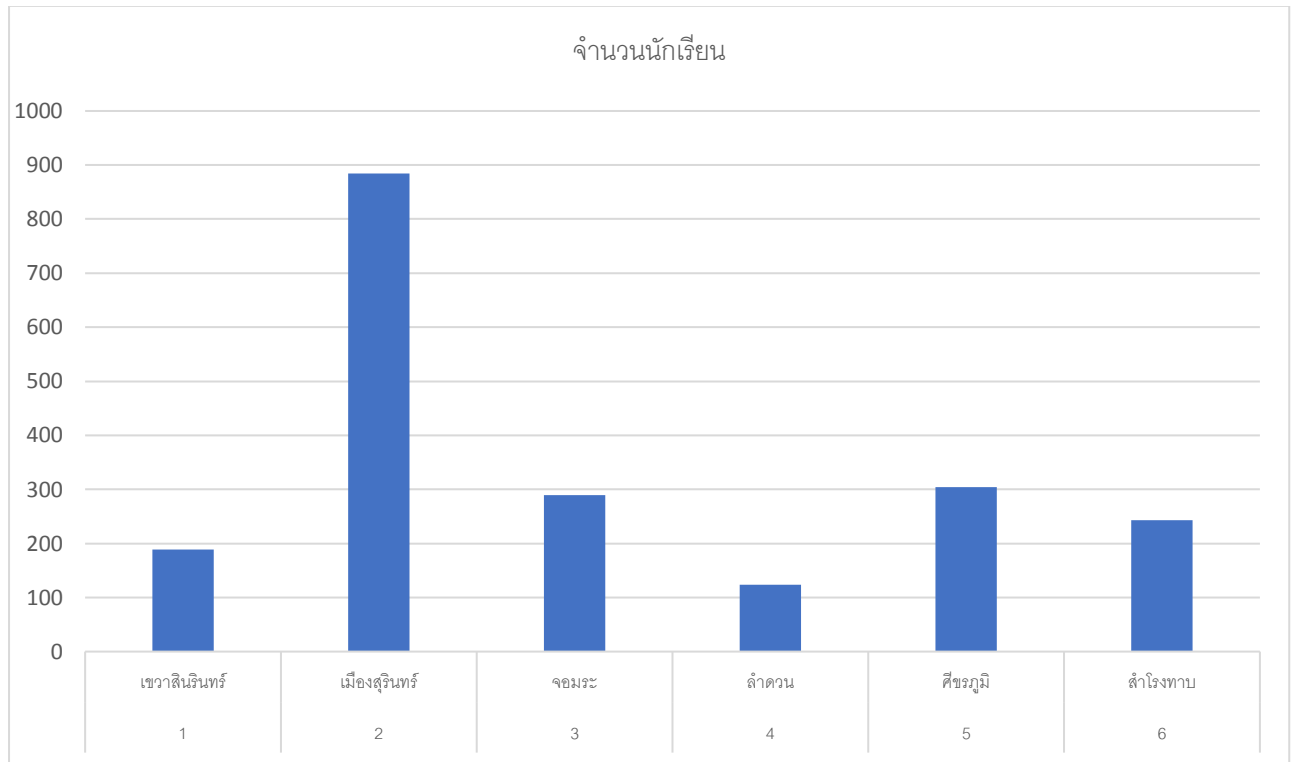

จำนวนนักเรียนมัธยมปีที่ 3 สพฐ เขต1 ปีการศึกษา 2562

ที่	อำเภอ	จำนวน
1	เขวาสินรินทร์	189
2	เมืองสุรินทร์	884
3	จอมระ	289
4	ลำดวน	124
5	ศีขรภูมิ	304
6	สำโรงทาบ	243