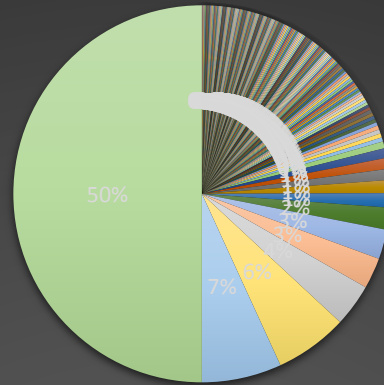

แผนภูมิแสดงข้อมูลสถานประกอบการที่ร่วมจัดการศึกษาระบบทวิภาคีราย สถานศึกษา ประจำปีการศึกษา 2562

- การไฟฟ้าศรีนคร
- บริษัท นูริรัมย์สยามเมเตอร์ไบค์ จำกัด
- บริษัท สตาร์พาส เทวดิ่ง จำกัด
- นูริรัมย์เอดิอังก สาขาสังขะ (สาขาที่ 14)
- ร้าน Shinkanzen sushi
- Sorin Boutique Hotel
- ร้านกรีนเทอร์ส
- ร้านคชสาร สตูดิโอ
- สวนปารีสอร์ท
- สำนักงานเทศบาลตำบลหมื่นศรี
- ร้าน KFC โลตัส สาขาปราสาท
- ธนาคารพัฒนาวิสาหกิจขนาดกลางและขนาดย่อมแห่งประเทศไทย สาขาสุรินทร์
- ธนาคารเพื่อการเกษตรและสหกรณ์การเกษตร สาขาจอมพระ
- ธนาคารเพื่อการเกษตรและสหกรณ์การเกษตร สาขาลำดวน
- บริษัท 83 24 อินเตอร์ไรซ์ จำกัด
- บริษัท บีแอลอิน จำกัด
- บริษัท อิมมอทัลด พาร์ท จำกัด
- บริษัท บิ๊กซีเปอร์เซ็นเตอร์ จำกัด มหาชน สาขาสุรินทร์
- บ้านฟุ้งรีสอร์ท
- บริษัท ไปรษณีย์ไทย จำกัด สาขาปราสาท
- PS การพิมพ์
- บริษัท ดีแอปเปิ้ลโฟม
- บริษัท สตาร์บิปปิงคาร์โก้ จำกัด
- บริษัท สิ้นชัยกาญจนนิโตรเลียม จำกัด
- ร้าน Charming Spa
- ร้าน Morning Café Surin
- ร้านก๊กดีเครื่องถ่าย
- ร้านข้าวฟ่างคาเฟ่
- ร้านทศเลคคอมมิวนิตี้พาร์ค
- โรงพยาบาลสุรินทร์
- สำนักงานวัฒนธรรมจังหวัดสุรินทร์
- โรงพยาบาลสังขะ อำเภอสังขะ
- ธนาคารเพื่อการเกษตรและสหกรณ์การเกษตร สาขาเขวาสินรินทร์
- ธนาคารเพื่อการเกษตรและสหกรณ์การเกษตร สาขาพนมดงรัก จังหวัดสุรินทร์
- ธนาคารเพื่อการเกษตรและสหกรณ์การเกษตร สาขาลำโรงทาน
- บริษัท ขจรศรี (การบัญชี) จำกัด
- บริษัท พี.เอ็ม. (1994)
- บริษัท น้ามันรำข้าวสุรินทร์ จำกัด
- บ้านเจริญคาเฟ่
- บ้านนาพฤกษา รีสอร์ท
- ร้าน KCP Chicken Like
- องค์การบริหารส่วนตำบลสำโรง