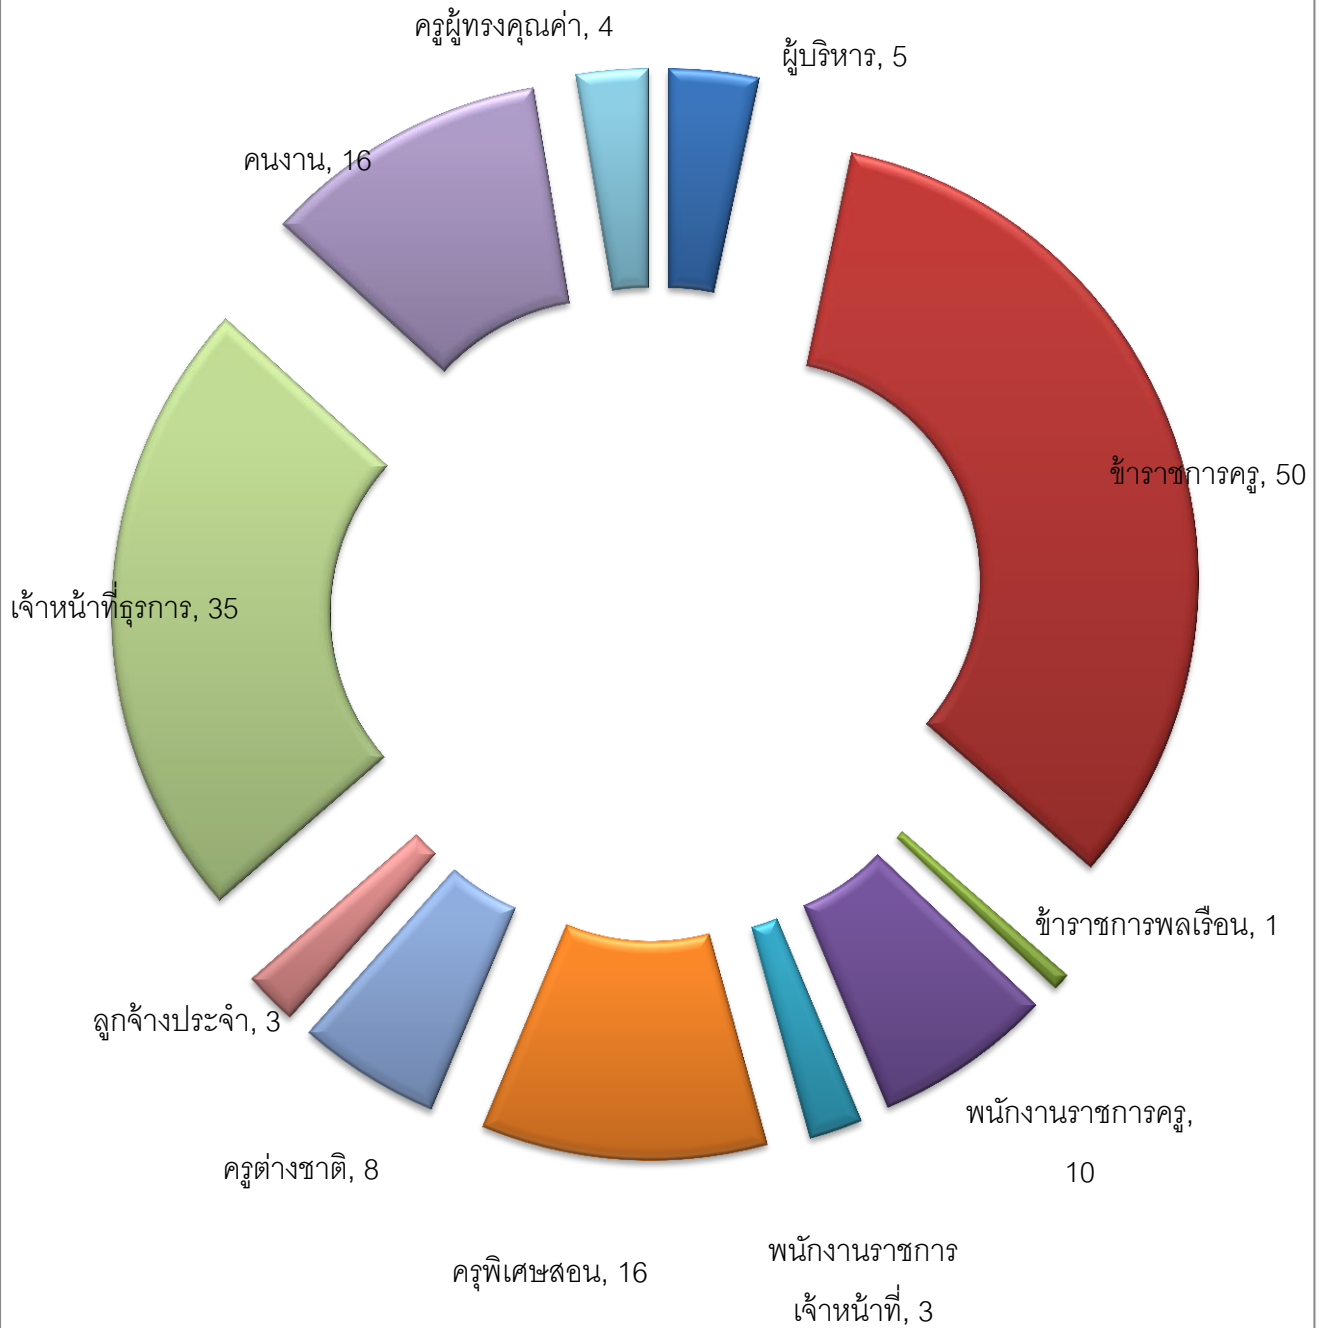

จำนวนบุคลากร ประจำปีการศึกษา 2563

รายชื่อบุคลากร วิทยาลัยอาชีวศึกษาสุรินทร์

รหัส	ชื่อ - สกุล	ตำแหน่ง	ลายเซ็น	รหัส	ชื่อ - สกุล	ตำแหน่ง	ลายเซ็น
01	ว่าที่ร้อยโท บุญชู หลังทรัพย์	ผอ.		แผนกวิชาสามัญสัมพันธ์			
02	นางสาวณิลาตรี ตระกูลพันธ์	รองผอ.		29	นายธวัชชัย รัฐสมุทร	คศ.2	
03	นางสาวสายสิริ สายยศ	รองผอ.		30	นางจันทร์เพ็ญ โสบุญ	คศ.2	
04	นางสาวไพจันทร์ ปากดีสี	รองผอ.		31	นางพนัดดา อินทศรี	คศ.2	
05	นายมานิต แต้แก้ว	รองผอ.		32	นางชินนิตร์ เกิดสันเทียะ	คศ.2	
แผนกวิชาการบัญชี				33	นางสาวกาญจนา มานิตย์	คศ.2.	
01	นางศิริพร พงศธรวิวัฒน์	คศ.3		34	นางนภาพร เหล่าพิชิต	คศ.3	
02	นางสาวอารีย์ พิณธรรมณาน	คศ.2		35	นางบุหงา ไสวภาค	คศ.3	
03	นางสมฤทัย สันติวรรณ โรบินสัน	คศ.2		36	นางพรจันทร์ เทพร่าพึง	คศ.3	
04	นางรัชณี อัครจุมพณี	คศ.3		37	นายเจษฎา นารี	คศ.1	
05	นางสาวชนิดา จวงพันธ์	คศ.3		38	นางสาวสุภาพร สอโส	คศ.1	
06	นางสาวนลินี ดมหอม	คศ.3		39	นางสาวธิดา พ้อคำ	คศ.1	
07	นางสุกัญญา ธรรมรส	คศ.3		40			
08	นางนภาพร วงศ์นาค	คศ.2		41	นางสุภาวดี สิงหลสาย	คศ.2	
09	นางเนติมา เหลี่ยมดี	คศ.1		42	นางสาววิจิตรา โทแก้ว	คศ.1	
10	นางสาวธนาพร บุญเปล่ง	คศ.2		แผนกวิชาคหกรรมศาสตร์			
แผนกวิชาการตลาด				43	นางมยุรี ศรีจันทร์เวียง	คศ.2	
11	นางศิริภรณ์ เวียนไธสง	คศ.2		44	นางณิชาดา จันทร์กลิ่น	คศ.1	
12	ดร.รุ่งทิวา สลากัน	คศ.3		แผนกวิชาอาหารและโภชนาการ			
13	นางชนิษฐา นิ่งน้อย	คศ.3		45	นางชมนาด รัฐสมุทร	คศ.2	
แผนกวิชาการจัดการสำนักงาน/การจัดการโลจิสติกส์และซัพพลายเชน				46	นางโชติกา ดาทอง	คศ.2	
14	นางสาวพิมพ์มณี ภักดีธำรงเกียรติ	คศ.1		47	นางสาวจตุพร กลางกัลยา	คศ.1	
15	นางนิตรา สร้อยนาก	คศ.3		แผนกวิชาเทคโนโลยีผ้าและเครื่องแต่งกาย			
16				48	นางสาวจินตนา ผาบสิมมา	คศ.1	
แผนกวิชาเทคโนโลยีธุรกิจดิจิทัล				49	นางสาวสุวดี บุญญามณี	คศ.1	
17	นายวิระ ศรีสุรินทร์	คศ.3		แผนกวิชาการโรงแรมและการบริการ			
18	นางสาวภัทรภร ละม้ายวรรณ	คศ.2		50	นายพรพิชิต โพธิ์วัฒน์	คศ.1	
19	นางลัดดา จันทร์ศิริ	คศ.2		51	นางสาวเมธาวิ สาระ	คศ.1	
20	นายสัมฤทธิ์ ดอนหมั่น	คศ.3		แผนกวิชาการจัดการธุรกิจท่องเที่ยว			
21	นายณัฐพงษ์ ปรีชานนทกุล	คศ.1		52	นายฤทธิไกร บุรณ์เจริญ	คศ.1	
แผนกวิชาคอมพิวเตอร์โปรแกรมเมอร์				ข้าราชการพลเรือน			
22	นายพรพิทักษ์ ศรีแก้ว	คศ.3		1	นางชนมลีดา อุดมวิวัฒน์	จพง.จตุการ	
23	นายพนอนันต์ นรโคตร	คศ.2		ครูต่างชาติ จำนวน 8 คน			
24	นางสุรางคณา ถือคุณ	คศ.2		1	Miss Marilou Putong Ranay	สอนภาษาอังกฤษ	
25	นางอรุณี นาคสังข์	คศ.3		2	Mr. Harris Mohamad Noh	สอนภาษาอังกฤษ	
แผนกวิชาคอมพิวเตอร์กราฟิก				3	Mrs. Josephine Thepsena	สอนภาษาอังกฤษ	
26	นางสาวกรนก แก้วเกิด	คศ.1		4	Miss.Jodessa Mae Salatorio	สอนภาษาอังกฤษ	
27	นายไพรัตน์ โททอง	คศ.1		5	Mr.Vipinchandr Mansukhlal	วิทยากรพิเศษทางการศึกษา	
28	นางสาวกฤตขมาพร ถึงทะเล	คศ.1		6	Mr. Takeshi Masuoka	สอนภาษาญี่ปุ่น	
				7	Mr. Masaki Tokuyasu	สอนภาษาญี่ปุ่น	
				8	Mr.Kotaro Masumitsu	สอนภาษาญี่ปุ่น	
				9		สอนภาษาจีน	
				10		สอนภาษาจีน	
				11		สอนภาษาเกาหลี	